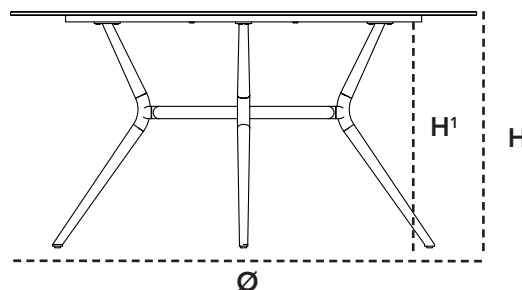

Dimensioner/Dimensions/Dimensionen

W	180cm	70.9"
D	90cm	35.5"
H	71cm	28"
H ¹	69,4cm	27.3"
Wgt	8,66kg	61.42lbs

Bordplade/Table top/Tischplatte

HPSDG Dark grey	P180X90 HPL	
	W	180cm 70.9"
	D	90cm 35.5"
	H	1,2cm 0.5"
	Wgt	35,64kg 78.6lbs

50202 Joy, table dia. 144cm

Design by Cane-line design team

Its Thyme

Al Light grey

AL Black

Beskrivelse/Description/Beschreibung

Joy Ø144 er kombinationen af elegante rene linjer, og et gennemført formsprog. Serien Joy byder på en kollektion af stilrene spiseborde til dit uderum. Understellet på Joy giver serien sit unikke udtryk, som med koniske bordben i aluminium og sin svungne form bidrager med et æstetisk og minimalistisk udseende. Bordene i serien kommer både i en rund og en rektangulær udgave, og i en mørk og lysere udgave. Bordpladerne er fremstillet i kompaktlaminat (HPL) med en smuk finish, eller i lys- eller mørkegrå keramik.

Dimensioner/Dimensions/Dimensionen

Ø	144cm	56.7"
H	72cm	28.4"
H ¹	70,4cm	27.7"
Wgt	8,78kg	61.42lbs

Bordplade/Table top/Tischplatte

HPSDG Dark grey	P144 HPL	COB Black	P144 Fossil ceramic
	Ø 144cm 56.7"		Ø 144cm 56.7"
	H 1,44cm 0.6"		H 1,2cm 0.5"
Wgt 35,86kg 79.1lbs		COG Grey	Wgt 56,8kg 125.3lbs