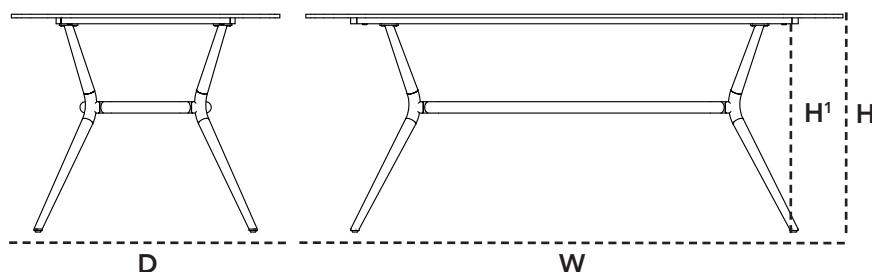

50204 Joy, table 180x90cm

Design by Cane-line design team

Its Thyme

Al Light grey

AL Black

Beskrivelse/Description/Beschreibung

Joy 180x90 cm er kombinationen af elegante rene linjer, og et enkelt men gennemført formsprog. Serien Joy byder på en kollektion af stilrene spiseborde til dit uderum. Understellet på Joy giver serien sit unikke udtryk, som med koniske bordben i aluminium og sin svungne form bidrager med et æstetisk og minimalistisk udseende. Bordene i serien kommer både i en rund og en rektangulær udgave, og i en mørk og lysere udgave. Bordpladerne er fremstillet i kompaktlaminat (HPL) med en smuk finish.

Dimensioner/Dimensions/Dimensionen

W	180cm	70.9"
D	90cm	35.5"
H	71cm	28"
H ¹	69,4cm	27.3"
Wgt	8,66kg	61.42lbs

Bordplade/Table top/Tischplatte

HPSDG Dark grey	P180X90 HPL	
	W	180cm 70.9"
	D	90cm 35.5"
	H	1,2cm 0.5"
	Wgt	35,64kg 78.6lbs

50202 Joy, table dia. 144cm

Design by Cane-line design team

Its Thyme

Al Light grey

AL Black

Beskrivelse/Description/Beschreibung

Joy Ø144 er kombinationen af elegante rene linjer, og et gennemført formsprog. Serien Joy byder på en kollektion af stilrene spiseborde til dit uderum. Understellet på Joy giver serien sit unikke udtryk, som med koniske bordben i aluminium og sin svungne form bidrager med et æstetisk og minimalistisk udseende. Bordene i serien kommer både i en rund og en rektangulær udgave, og i en mørk og lysere udgave. Bordpladerne er fremstillet i kompaktlaminat (HPL) med en smuk finish, eller i lys- eller mørkegrå keramik.

Dimensioner/Dimensions/Dimensionen

Ø	144cm	56.7"
H	72cm	28.4"
H ¹	70,4cm	27.7"
Wgt	8,78kg	61.42lbs

Bordplade/Table top/Tischplatte

HPSDG Dark grey	P144 HPL	COB Black	P144 Fossil ceramic
	Ø 144cm 56.7"		Ø 144cm 56.7"
	H 1,44cm 0.6"		H 1,2cm 0.5"
Wgt 35,86kg 79.1lbs		COG Grey	Wgt 56,8kg 125.3lbs